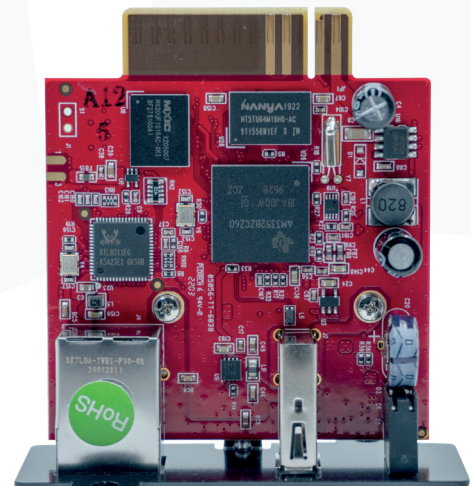

POWEST

Tarjeta SNMP

(Protocolo Simple de Administración de Redes)

Las tarjetas SNMP POWEST le permiten establecer una interface entre el UPS y la red. Permittedole la administración remota del UPS desde cualquier estación de trabajo a través de Internet o Intranet, Esta solución le permite monitorear y administrar su UPS con un navegador web estándar, al tiempo que proporciona de manera simultánea reportes del estado funcional de la UPS basado en la estructura de gestión (MIB) a través del protocolo SNMP.

- Notificación de eventos por correo electrónico, SMS o de Trap
- Soporte Wifi de ayuda USB 802.1b /G disco flash USB / HDD externo USB, cámara USB compatible y más
- Soporte USB MIB, RFC1628, PPC MIB
- Soporte de modem GPRS
- Monitoreo de UPS en tiempo real
- Programación de autotest de la UPS y baterías
- Registro de datos y eventos
- Agradable apagado de múltiples servidores, (MULTI SEVER SHUTDOWN)
- Software para centralización y monitoreo de UPS POWEST VIEW