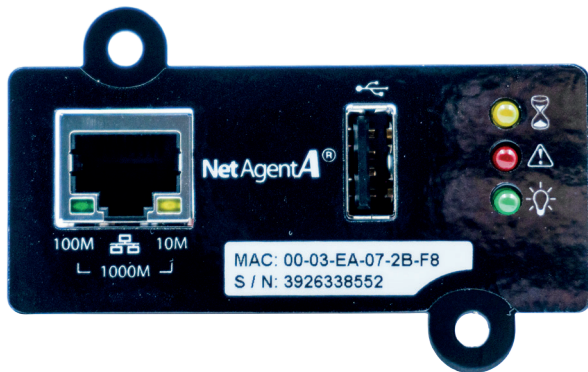

POWEST

Tarjeta SNMP

(Protocolo Simple de Administración de Redes)

Las tarjetas SNMP POWEST le permiten establecer una interface entre el UPS y la red. Permittedole la administración remota del UPS desde cualquier estación de trabajo a través de Internet o Intranet, Esta solución le permite monitorear y administrar su UPS con un navegador web estándar, al tiempo que proporciona de manera simultánea reportes del estado funcional de la UPS basado en la estructura de gestión (MIB) a través del protocolo SNMP.

- Notificación de eventos por correo electrónico, SMS o de Trap
- Soporte Wifi de ayuda USB 802.1b /G disco flash USB / HDD externo USB, cámara USB compatible y más
- Soporte USB MIB, RFC1628, PPC MIB
- Soporte de modem GPRS
- Monitoreo de UPS en tiempo real
- Programación de autotest de la UPS y baterías
- Registro de datos y eventos
- Agradable apagado de múltiples servidores, (MULTI SEVER SHUTDOWN)
- Software para centralización y monitoreo de UPS POWEST VIEW